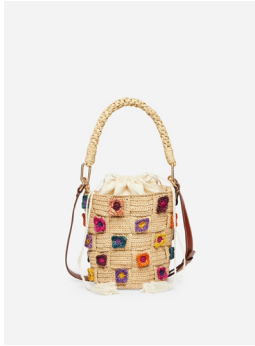

Sac Nano Moon en raphia (3EVE29-V40326-100)

VANESSA BRUNO
PARIS

Cabas L en raphia Rose (1EVE65-V40414-441) – Petit sac Moon en raphia et crochet (3EVE81-V40533-003)
à droite: sac Holly Hobo en raphia (3EVE32-V40746-999)

Cabas L Bulles en raphia (1EVE75-V40414-124)
Charm Magnolia (2EVE96-V42935-100)

VANESSA BRUNO
PARIS

Sac filet en raphia (2EVE94-V40835-124) - Mini sac seau Holly (3EVE29-V40573-100)
Sac Nano Moon en raphia (3EVE29-V40826-100)

Sac Holly Hobo en raphia (3EVE32-V40746-999)

Mini Sac Seau Holly
3EVE29-V40573-100

Sac Nano Moon en Raphia
3EVE29-V40326-100

Cabas L en Raphia
3EVE28-V40414-100

Cabas XL en Raphia
3EVE24-V40411-999

Cabas S en Raphia
3EVE24-V40435-999