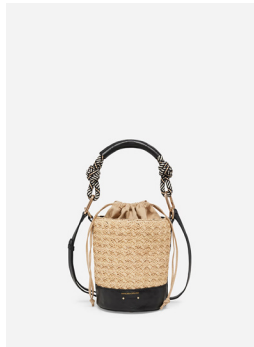

Petit Sac Moon en Raphia
2EVE68-V40533-124

Cabas L en Raphia et Crochet
3EVE81-V40414-003

Cabas L en Raphia et Crochet
3EVE81-V40533-003

Sac Filet en Raphia
2EVE94-V40835-124

Cabas XL en Coton Mélangé et Raphia
3EVE23-V40411-805

Petit Sac Moon en Coton Mélangé et Raphia
3EVE23-V40533-805

Sac Nano Moon en Raphia et Lurex
2EVE91-V40326-981

Sac Holly Hobo en Raphia
3EVE32-V40746-999

Mini Sac Seau Holly en Raphia
3EVE32-V40573-999

Cabas L en Raphia
2EVE78-V40414-100