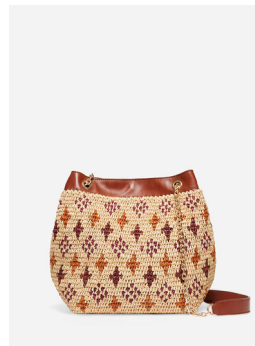

Sac Hobo en Raphia et Cuir
2EVE84-V40746-124

Cabas L en Raphia
2EVE84-V40414-124

Cabas S Bulles en Raphia
1EVE75-V40435-124

Étui Téléphone Bulles
1EVE75-V42327-124

Charm Ananas
2EVE96-V42938-100

Petit Panier en Raphia
2EVE84-V40745-124

Cabas L en Raphia
3EVE25-V40414-108

Sac Moon Hobo en Raphia
3EVE25-V40739-108

Charm Magnolia
2EVE96-V42935-100

Charm Anémone
2EVE96-V42939-100

Charm Pastèque
1EVE96-V42910-100

Charm Étoile
2EVE96-V42936-100