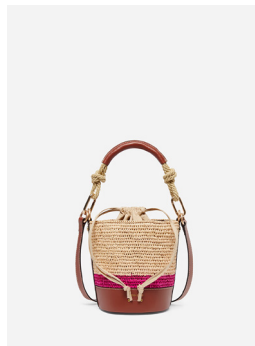

Cabas S en Raphia et Lurex
2EVE91-V40435-981

Sac Hobo en Raphia et Lurex
2EVE91-V40747-981

Panier en Raphia et Lurex
2EVE91-V40468-981

Petit Sac Moon en Raphia
2EVE78-V40533-100

Cabas L en Cuir et Raphia
3EVE48-V40414-481

Mini Sac Seau Holly
3EVE48-V40573-481

Étui Téléphone
2EVE91-V42327-981

Panier Raphia
1EVE27-V40822-124

Étui Téléphone
2EVE27-V42327-124

Cabas L en Raphia
et Cuir
2EVE79-V40414-152

Sac Holly en Raphia et Cuir
1EVE67-V40576-124