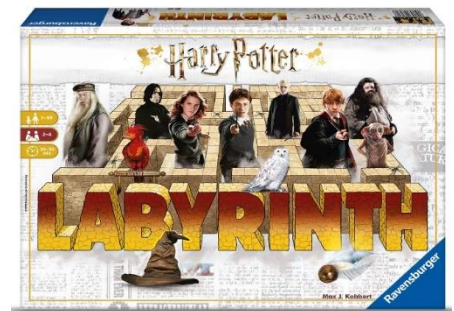

Unsere Angebote

Gültig vom 16.03. – 20.03.2021:

Plitsch-Platsch-Pinguin

UVP: 28,99 € / Outletpreis: 17,49 € / Aktionspreis: 13,99 €

Gültig vom 23.03. – 27.03.2021:

Harry Potter Labyrinth

UVP: 34,99 € / Outletpreis: 24,49 € / Aktionspreis: 19,59 €

Gültig vom 30.03. – 03.04.2021:

tiptoi Der Stift

UVP: 45,99 € / Outletpreis: 32,19 € / Aktionspreis: 25,75 €

Gültig vom 06.04. – 10.04.2021:

Hase und Igel Spiel

UVP: 24,99 € / Outletpreis: 21,69 € / Aktionspreis: 15,18 €