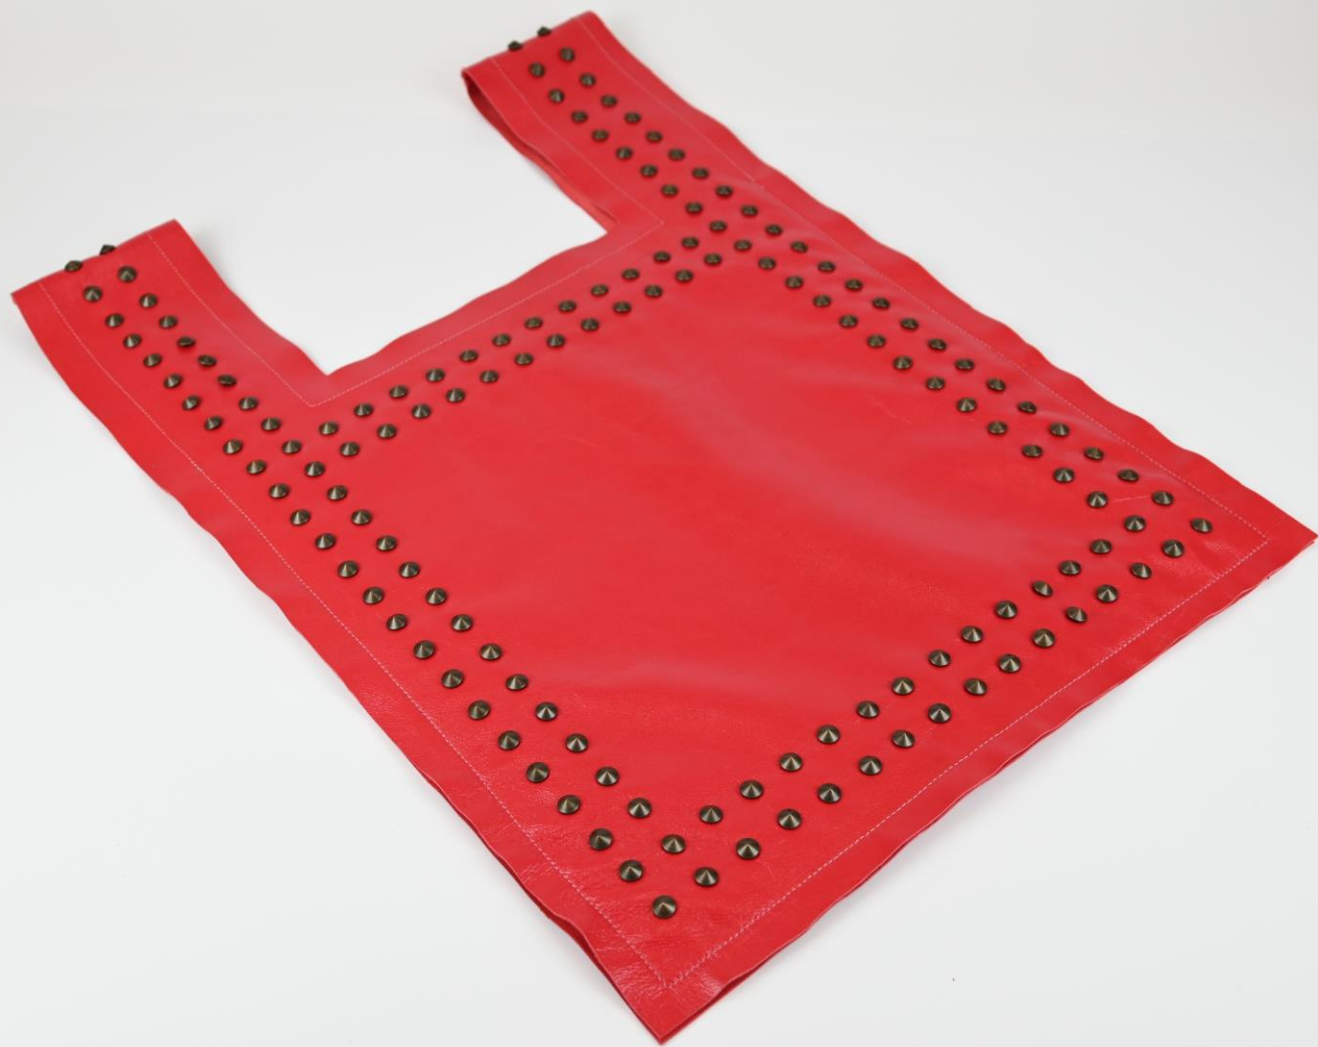

#BACK_{TO}LIFE

CHARLIE

#backtolife

DIMENSIONI

Altezza 37,5cm

Altezza con manico 52cm

Larghezza 36,5cm

Diametro (aperta) 20cm

1

1

1

1

1

EUGENIA

#backtolife

DIMENSIONI

Altezza 21cm

Altezza con manico 40cm

Larghezza 17cm

Diametro 14cm

1

2

materiale cuoio e
jeans scuro

2

Larghezza 24cm

Diametro 10cm

1

1

1

1

1

1