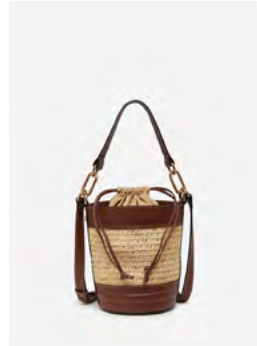

Sac Seau Holly Naturel
4EVD18-V40762-124