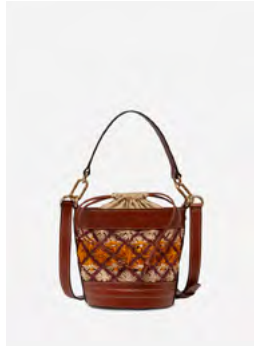

Sac Seau Holly Jaune
4EVE22-V40762-200